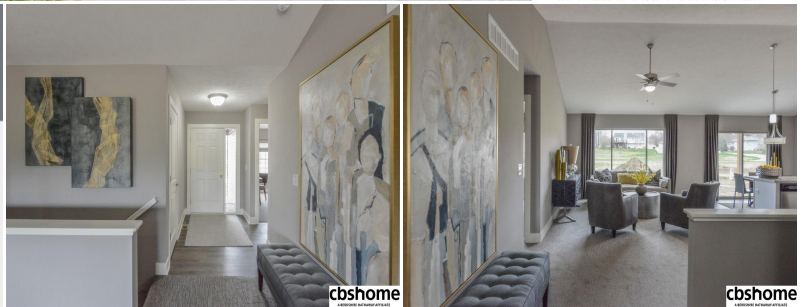

**cbshome**  
A BERKSHIRE HATHAWAY AFFILIATE

Bring it home.

**Just  
Listed**

**\$237,500**

2651 N 202 Avenue  
Omaha, NE  
MLS # 21810344

**Terri Krasne**  
CBSHOME  
Terri.Krasne@cbshome.com  
402-690-5282