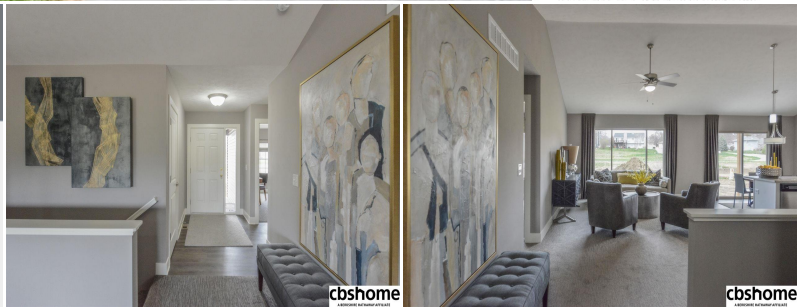

**cbshome**  
A BERKSHIRE HATHAWAY AFFILIATE

Bring it home.

**Just  
Listed**

**\$235,350**

2651 N 202 Avenue  
Omaha, NE  
MLS # 21810344

**Terri Krasne**  
CBSHOME  
Terri.Krasne@cbshome.com  
402-690-5282