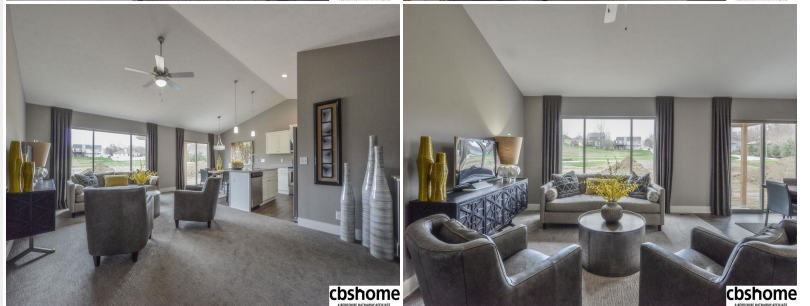

**cbshome**  
A BERKSHIRE HATHAWAY AFFILIATE

Bring it home.

**Just  
Listed**

**\$237,500**

2651 N 202 Avenue  
Omaha, NE  
MLS # 21810344

**Terri Krasne**  
CBSHOME  
Terri.Krasne@cbshome.com  
402-690-5282