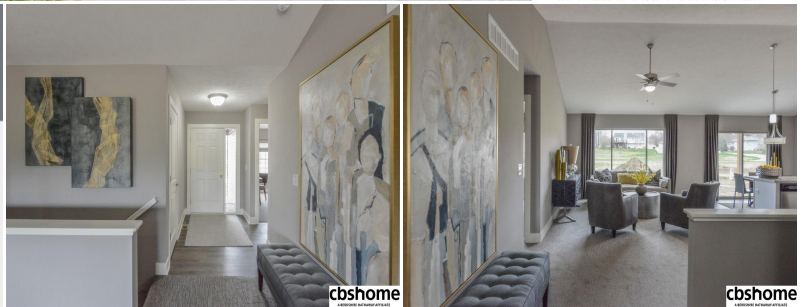

**cbshome**  
A BERKSHIRE HATHAWAY AFFILIATE

Bring it home.

**Just  
Listed**

**\$237,900**

2651 N 202 Avenue  
Omaha, NE  
MLS # 21810344

**Terri Krasne**  
CBSHOME  
Terri.Krasne@cbshome.com  
402-690-5282