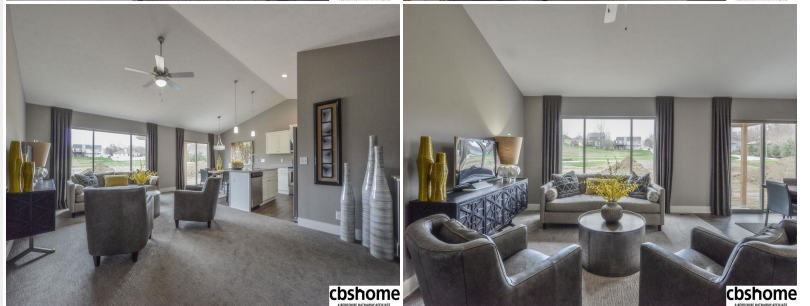

**cbshome**  
A BERKSHIRE HATHAWAY AFFILIATE

Bring it home.

**Just  
Listed**

**\$237,900**

2651 N 202 Avenue  
Omaha, NE  
MLS # 21810344

**Terri Krasne**  
CBSHOME  
Terri.Krasne@cbshome.com  
402-690-5282