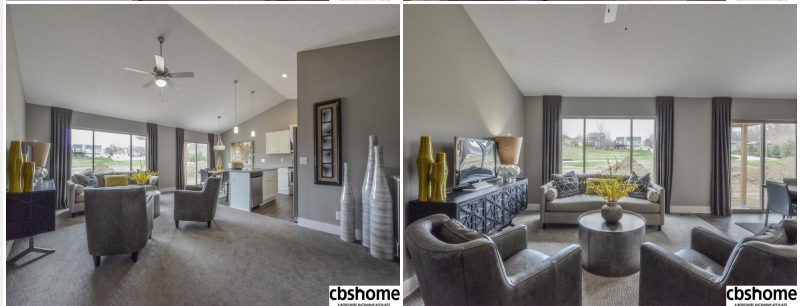

**cbshome**  
A BERKSHIRE HATHAWAY AFFILIATE

Bring it home.

**Just  
Listed**

**\$235,350**

2651 N 202 Avenue  
Omaha, NE  
MLS # 21810344

**Terri Krasne**  
CBSHOME  
Terri.Krasne@cbshome.com  
402-690-5282